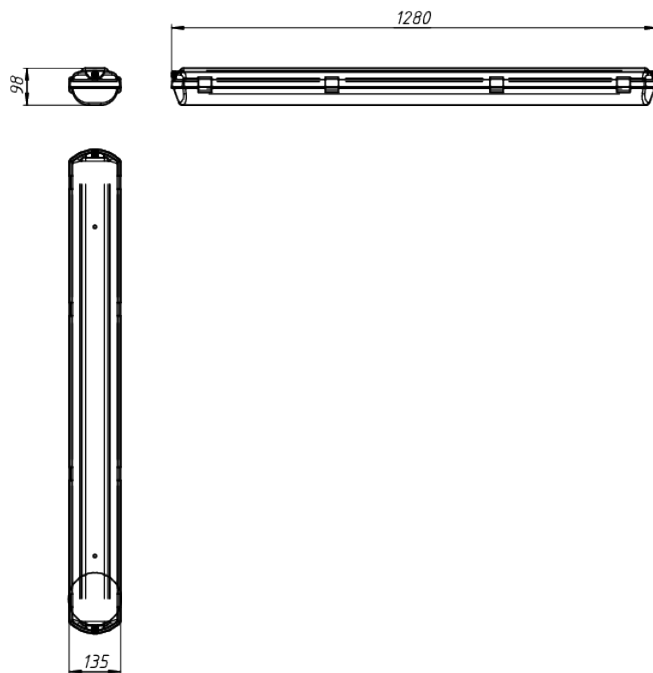

LAD LED LINE-OZ-40

Модель / Артикул	LAD LED LINE-OZ-40
Световой поток*, Лм	4848
Угол излучения	Опал
Энергопотребление, Вт	40
Цветовая температура**, К	5000K
Индекс цветопередачи***	Ra 80
Кэффициент мощности	0.95
Номинальное напряжение питания****, В	AC230
Влаго и пылезащита	IP65
Вид климатического исполнения	УХЛ1
Класс защиты от поражения эл. током	II
Диапазон рабочих температур	-65°C ... +50°C
Тип крепления	Потолочное
Габаритные размеры светильника*****, мм	1280 x 135 x 98
Гарантийный срок	5 лет